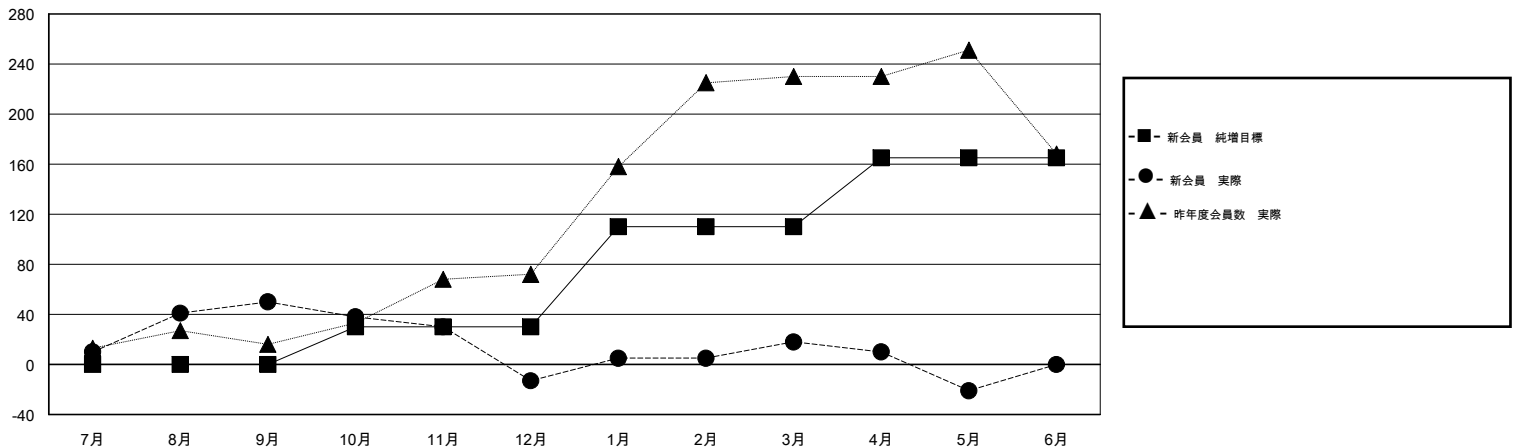

MONTHLY MEMBERSHIP PROGRESS REPORT

District 333 B

Results as of: 5/31/2017

GMT: Masayuki Kaneko

地域 JAPAN

GMT会則地域

クラブ				名			
結果 : 2016-2017				結果 : 2016-2017			
四半期	新クラブ目標	新クラブ	解散クラブ	四半期	新会員 (再入会と転入を含めない) 純増目標	新会員 (再入会と転入を含めない) 実際	退会者 (転籍を含む) 実際
7月/8月/9月	0	0	0	7月/8月/9月	0	72	22
10月/11月/12月	0	0	1	10月/11月/12月	30	33	96
1月/2月/3月	0	0	0	1月/2月/3月	80	49	18
4月/5月/6月	1	0	0	4月/5月/6月	55	6	45

新クラブ目標及び実績累計

会員目標及び実績累計

解散クラブ: 1	33 CLUBS OF 49 一名以上の新会員を登録	男女別
退会者		男性 1,093 (63.03%)
物故会員 12		女性 641 (36.97%)
クラブ解散 31	会員累計データを見るには、ここをクリック	世帯主/家族会員合計 1,002
その他 138		国際会費半額の家族会員 598
合計 181		